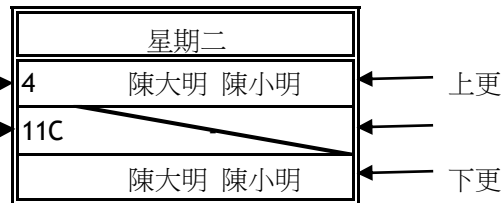

圖書館義工當值表

星期一		星期二		星期三		星期四		星期五	
				1		2	楊幽 陳丹丹 周文浩	3	李楚兒 黃潤美 趙嘉琪
				S		3F	杜凱韻 楊麗麗 馮麗榮	4A	黃潔儀 許碧儀 戴文珠
6	陳凱雯 黃潤美 陳漢詩	7		8	趙姿雅 柏云靜 李靜(1D)	9	劉雪茵 李靜靜(5A) 孔婷婷	10	李楚兒 陳裕玲 陳雲娟
4B	岑惠荷 陳裕玲 蔡園園	S		4C	何倩雯 黃志敏 劉雪茵	4D	杜凱韻 曾廣雲 莫紅燕	4E	陳漢詩 羅雪梅 江敏華
13	許莉莉 黃嘉莉 陳凱雯	14	鄔愷欣 關佩文 蔡園園	15	陳麗香 陳汝汶 沈廣慧	16	林華云 李凱蘭 杜凱韻	17	黃冰冰 陸靜宜 林華云
4F	唐施敏 謝芳玲 許穎姿	5A	李少萍 沈廣慧 岑惠荷	5B	何倩雯 鄔紅紅 王碧淇	5C	邵智川 岑惠荷 黃潔儀	5D	林春金 李心娟 江敏華
20	鄧月蘭 韓玉珍 趙鳳玲	21	鄔愷欣 楊幽 孔婷婷	22	沈廣慧 黃嘉莉 吳玉玲	23	蔡園園 林華云 李易倩	24	許碧儀 陸靜宜 蔡園園
5E	馮麗榮 趙嘉琪 楊麗麗	5F	邵智川 陳凱雯 杜凱韻	6A	鄔紅紅 羅雪梅 劉雪茵	6B	莫紅燕 劉麗(3C) 黃潔儀	6C	黃志敏 黃琴 鄧月蘭
27	陳丹丹 岑惠荷 黃潤美	28	楊幽 黃嘉莉 許穎姿	29		30	周文浩 李易倩 謝芳玲	31	陳丹丹 李楚兒 陳雲娟
6D	唐施敏 杜凱韻 林家妙	6E	劉麗(1A) 劉雪茵 謝芳玲	S		6F	劉敏慧 劉雪茵	7A	許莉莉 黃琴 李少萍

溫馨提示：請家長垂注，請依照時間表時間當值。若有查詢，請與圖書館老師聯絡。

例子

日期：1月4日

表示：11週Day C

星期一至四	星期五
上更時間: 08:15 - 12:30	上更時間: 08:15 - 12:30
下更時間: 11:30 - 3:00	下更時間: 11:00 - 2:15