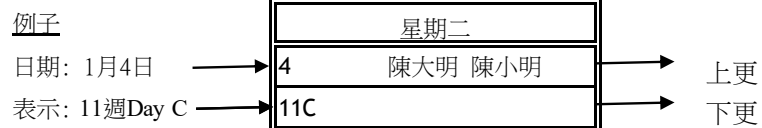

二零二四年二月份

星期一		星期二		星期三		星期四		星期五	
						1	孔婷婷 趙嘉琪 Wing Tsz	2	
						14B	陳倩怡 周文浩 蔡園園	S	
5	邵智迪 杜凱韻 趙姿雅	6	楊幽 黃潔儀 趙姿雅	7		8		9	
14C	柏雲靜 高智玲 蔡園園	14D	馮麗榮 沈廣慧 呂翠君	S		S		S	
12		13		14		15		16	
S		S		S		S		S	
19	朱丹玉 趙嘉琪 趙姿雅 陳綺薇	20	鄧乾芬 楊幽 許穎姿	21	吳玉珊 蔡園園 林尚梅	22	楊幽 蔡園園 Wing Tsz 陳綺薇	23	朱麗穎 陳漢詩 謝和生
14E	黃志敏 江敏華 呂琇瑩	14F	馮麗榮 沈廣慧 呂翠君	15A	李少萍 邵智川 黃潔儀	15B	劉雪茵 劉敏慧 呂琇瑩	15C	楊麗麗 馮麗榮 黃清美
26	杜凱韻 朱丹玉 Wing Tsz	27	劉泳欣 Stella 呂琇瑩	28	莫紅燕 蔡園園 許穎姿	29			
15D	柏雲靜 蔡園園 許穎姿	15E	黃文麗 馮麗榮 沈廣慧	15F	張燕靈 黃潔儀 呂翠君	S			

溫馨提示：請家長垂注，請依照時間表時間當值。若有查詢，請與圖書館老師聯絡。

****請注意全日制有上更下更時間****

全日制(星期一至四)	全日制(五)
上更 : 08:15 - 12:15	上更 : 08:15 - 11:10
下更 : 12:00 - 3:05	下更 : 11:00- 1:45